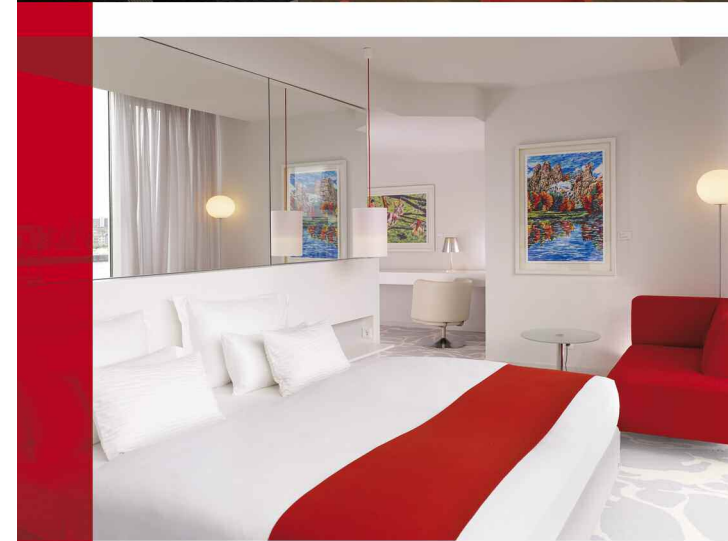

cologne

seo exhibition

hallo art'otel cologne, by park plaza

een indrukwekkend nieuw art'otel in de meest stijlvolle locatie van de stad, de "rheinauhafen" haven van keulen, op slechts 10 minuten lopen van het oude stadscentrum. geavanceerd design, bijzondere architectuur en originele kunst bieden gezamenlijk een kunstcollectie onder één dak. het hotel, dat is gewijd aan de in korea geboren kunstenaar seo, stelt 300 van haar beste creatieve werken tentoon.

//slapen

- 190 art rooms
- 27 art rooms xl en art corner rooms
- 1 art panorama room
- een aantal kamers is uitgerust met glazen kubussen die over de haven uitkijken

//eten

- chino latino modern pan-aziatisch restaurant & bar
- buitenterras
- adembenemende uitzichten op de haven

//vergaderen

- 6 flexibele vergaderruimtes met natuurlijk daglicht
- maximale capaciteit voor 100 deelnemers

//meer

- bibliotheek met zakelijke computer
- sauna
- gratis wifi in alle ruimtes
- kunstrandleidingen

art'otel cologne

holzmarkt 4
50676 keulen, duitsland

www.artotels.com

t: +49 (0) 221 80103 0
f: +49 (0) 221 80103 666

acores@pphe.com
gds-code: pk

PARK PLAZA | HOTELS