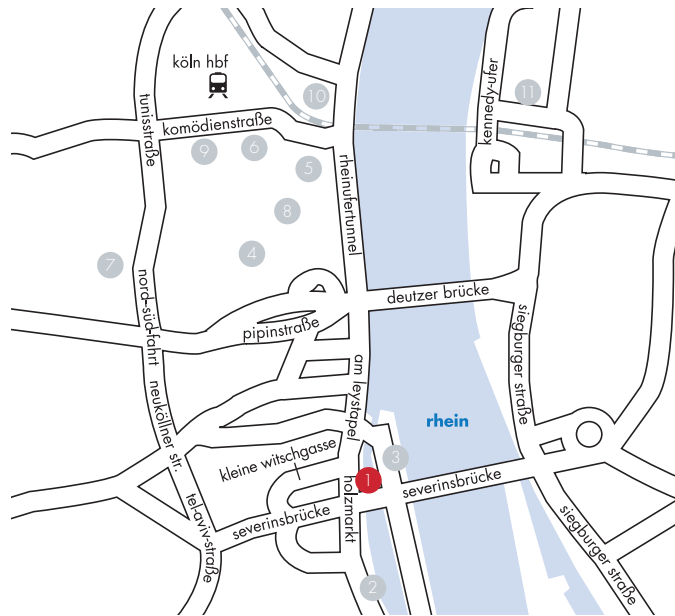

cologne

seo exhibition

hallo art'otel cologne, by park plaza

een indrukwekkend nieuw art'otel in de meest stijlvolle locatie van de stad, de "rheinauhafen" haven van keulen, op slechts 10 minuten lopen van het oude stadscentrum. geavanceerd design, bijzondere architectuur en originele kunst bieden gezamenlijk een kunstcollectie onder één dak. het hotel, dat is gewijd aan de in korea geboren kunstenaar seo, stelt 300 van haar beste creatieve werken tentoon.

//waar

1 art'otel cologne

musea // galerieën

- 2 galerie rhenania
- 3 chocolademuseum
- 4 wallraf-richartz-museum
- 5 museum ludwig
- 6 romaans-germanisch museum

cultuur

- 7 4711 traditioneel huis
- 8 keulse stadhuis
- 9 keulse kathedraal
- 10 muziekoepel
- 11 koelnmesse (kermisterrein)